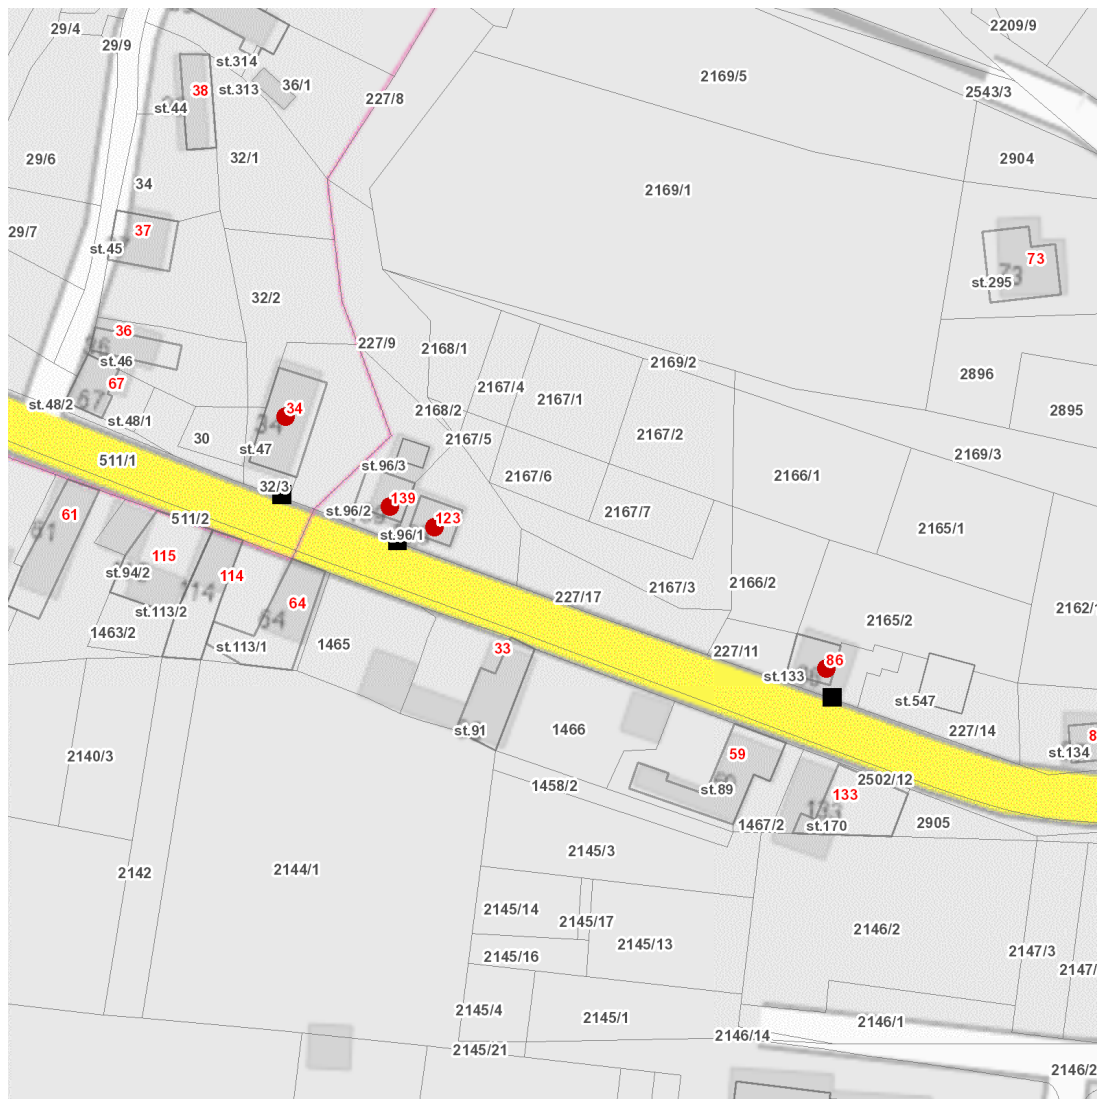

dne **13. 3. 2026** od **10:00** do **12:00** hodin

Plánovaná odstávka zahrnuje tyto lokality:**Potěhy (okres Kutná Hora)**

č. p. 86, 123, 139

Tupadly (okres Kutná Hora)

č. p. 34

UPOZORNĚNÍ

Dotčené zařízení distribuční soustavy je nutné i v době odstávky považovat za zařízení pod napětím, a proto vás žádáme o dodržení všech zásad bezpečnosti a provedení opatření potřebných k zamezení případných škod na zdraví a majetku. | Provozovatelé výroben elektřiny jsou povinni zajistit přerušení dodávky elektřiny z výroby do vypnutého úseku distribuční soustavy.

dne 13. 3. 2026 od 10:00 do 12:00 hodin

Orientační mapový podklad odstávkou dotčených lokalit

VYSVĚTLIVKY

- – adresy dotčené odstávkou elektřiny
- – místa připojení k elektrické síti dotčená odstávkou

INFORMACE ZASLÁNA

IDDS: 29uakfd (Obec Potěhy)

IDDS: c8bbawx (Obec Tupadly)